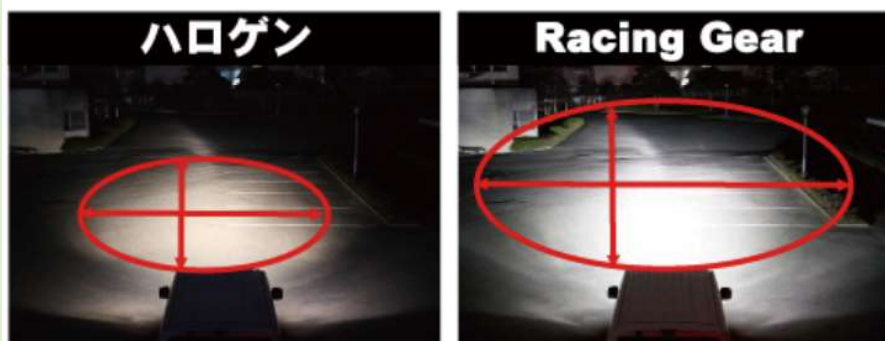

夜の運転に

安心をプラスしませんか？

「明るい」
「見やすい」
LEDライト

■ハロゲンバルブとの配光比較

レーシングギアのパルブは
手前から奥まで超ワイド配光!

ワイドな配光の秘訣はココ!!

ハロゲンバルブ Lo 寸法 約 5.5mm
RG LED ヘッド Lo 寸法 約 8.6mm
+3.1mm の長さがワイド配光を実現!

手軽に明るくしたい方へ!
スタンダードタイプ